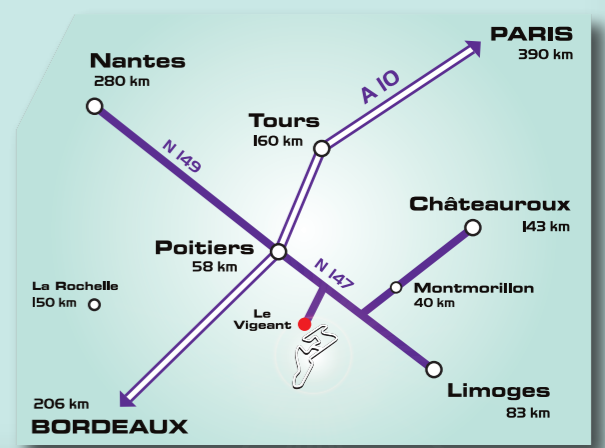

CIRCUIT VAL DE VIENNE

Circuit Val de Vienne

- Entrée Concurrents
- Entrée Public
- Affichage Officiel
- Caisse
- Parkings
- Buvettes
- Coin Vaisselle
- Déchetterie
- Toilettes
- Croix Rouge
- Helisurface
- Postes Commissaires
- Passerelles
- Gradins
- Podium
- Bornes 220v - 380v
- Branchement eau

- Circuit Compétition : 3.729 km
- Circuit Moto : 3.768 km
- Circuit A : 2.150 km
- Circuit B : 1.770 km

- 1 CONTROLE TECHNIQUE
- 2 CENTRE MEDICAL
- 3 TOUR DE CONTROLE
- 4 PC VIDEO
- 5 SALLE DE CONFERENCES
- 6 SALLE DE PRESSE
- 7 LOGE VIP
- 8 RESTAURANT
- 9 CAFETERIA
- 10 COIN VAISSELLE